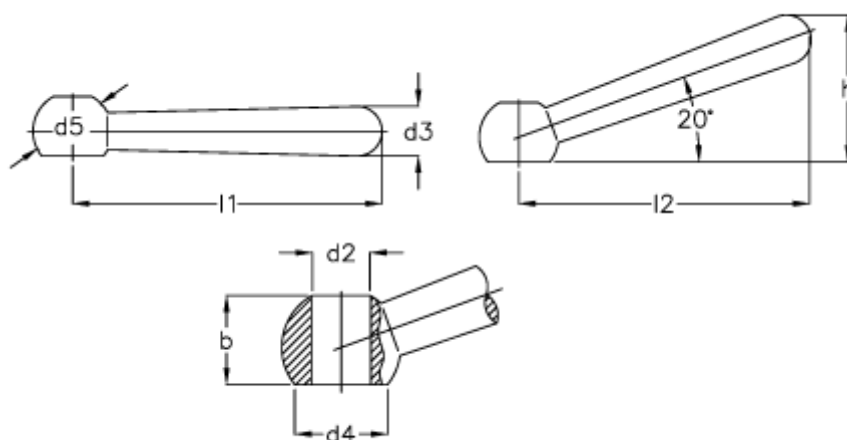

Varenummer: 204132431
Beskrivelse: E+G Keglegreb
DIN 99-63-B 8-L-NI

Mål

B = 12.0
d2 = B 8
d3 = 10
d4 = 12.5
d5 = 16
h = 30.5
l1 = 63
l2 = 60